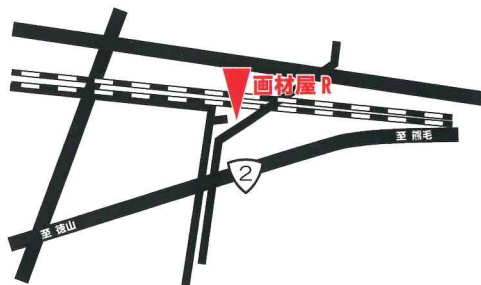

開催場所：画材屋 R 2階展示スペース

画材屋 R

〒744-0027

山口県下松市南花岡 4 丁目 7-1

TEL/FAX (0833) 48-6134

AM 10:00 ~ PM 7:30 OPEN

水曜日・第4日曜日 定休日